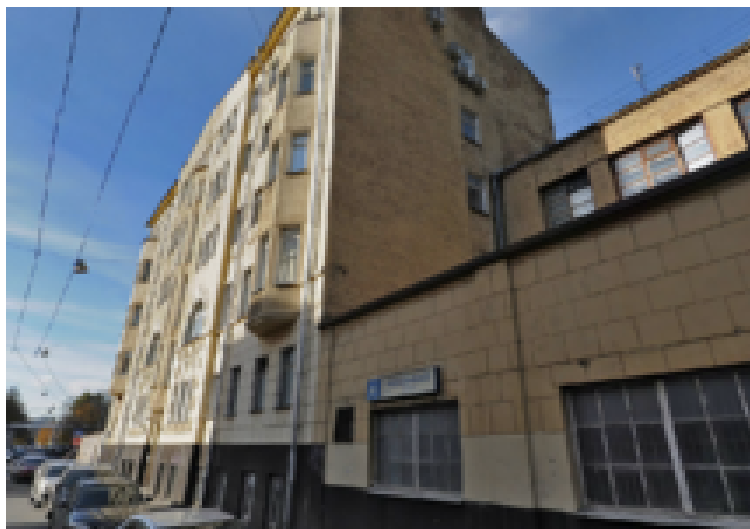

Офис в аренду по адресу ул. Россолимо, д. 4

<http://comestate.ruzhk-o7.comestate.ru/rent/4305>

Информация о строении

Класс	В
Тип недвижимости	Офис
Год постройки	1914
Общая площадь	19.00 кв.м
Этаж	2 из 5
Состояние помещения	Стандартная отделка

Цена

31 668 Р в месяц за **19.00** кв.м

Адрес

 Парк Культуры  11 мин.

 ул. Россолимо, д. 4

На территории офиса присутствует:

Контактные данные

KR Properties (Компания-застройщик)